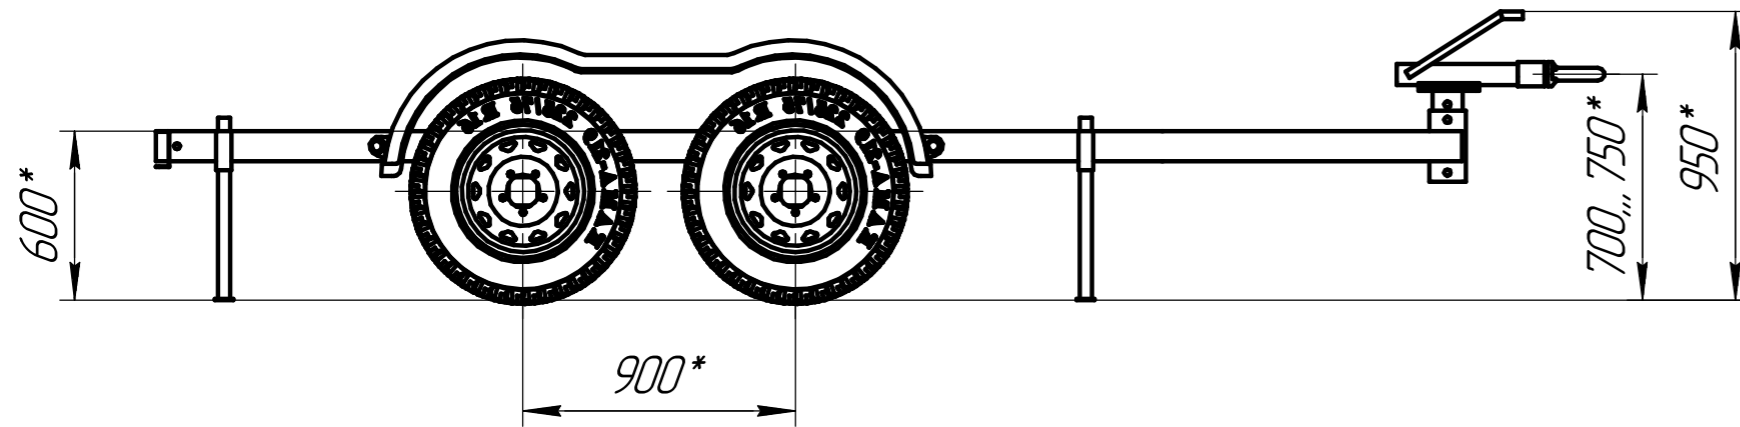

Прицеп 849020-01

Грузоподъемность

2400 кг

Полная масса

2700 кг

Колеса: 225/75R16
215/90-15C

4 шт.
резиножгутовая

Подвеска

инерционные

Тормоза

24В

Электрооборудование

* Размеры для справок