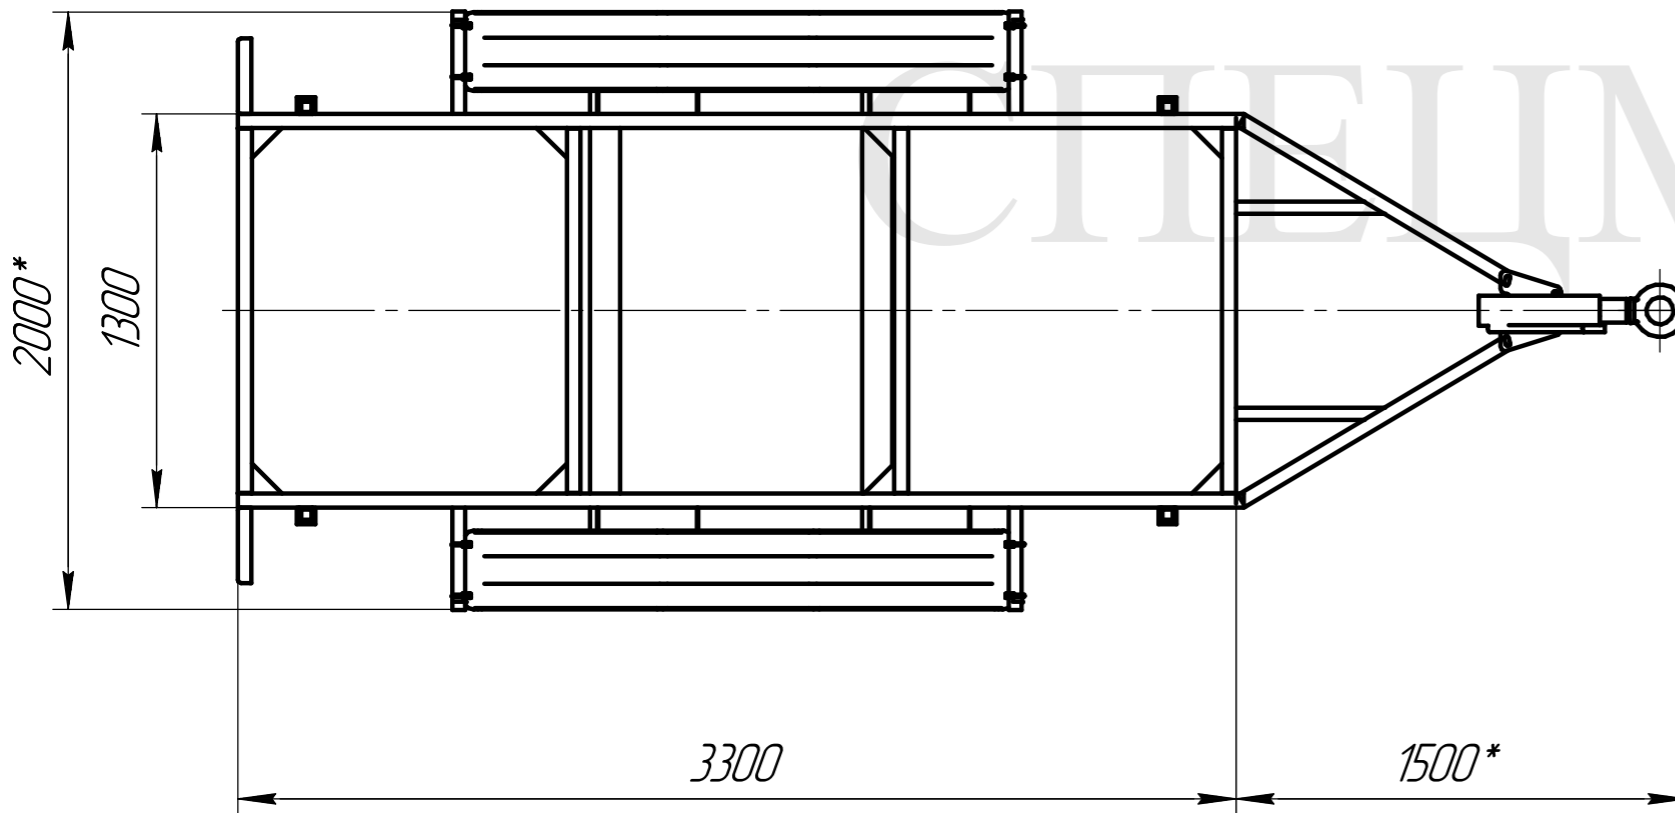

Прицеп 849020-01

Грузоподъемность

2400 кг

Полная масса

2700 кг

Колеса: 225/75R16
215/90-15C

4 шт.
резиножгутовая

Подвеска

инерционные

Тормоза

24В

Электрооборудование

* Размеры для справок