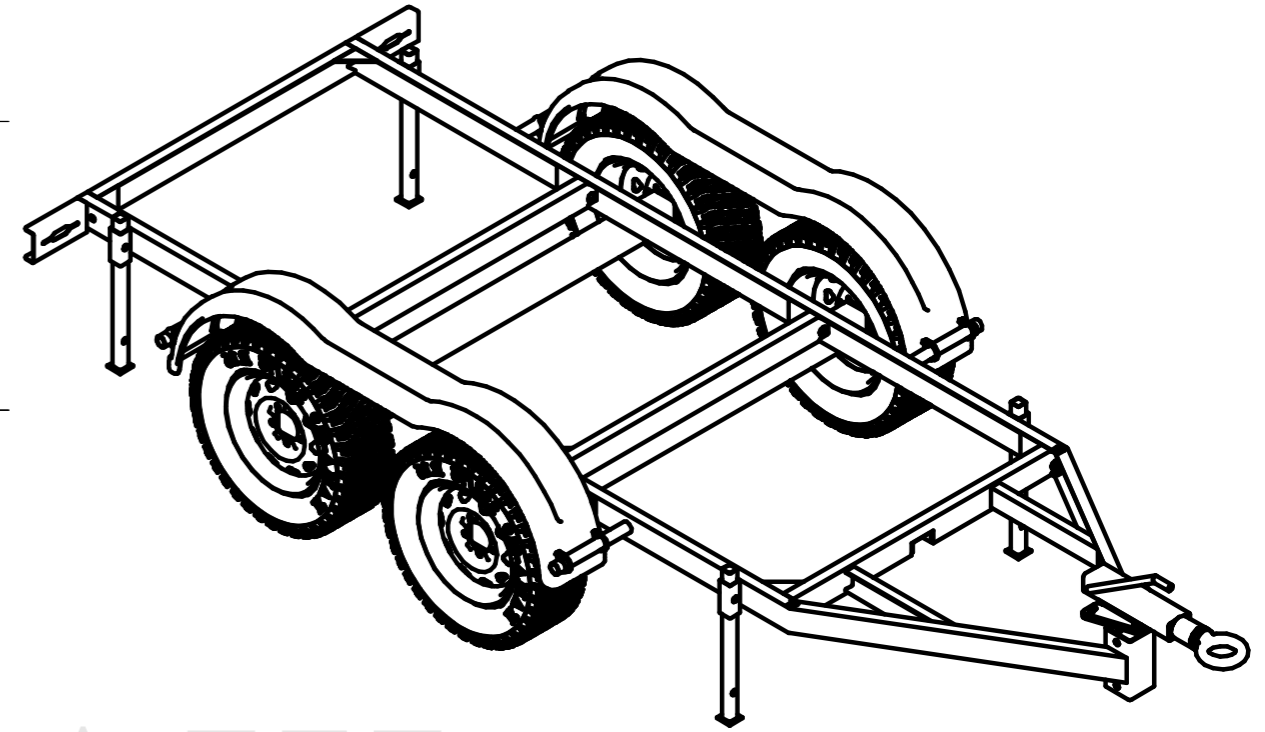

Прицеп 849020-01

Грузоподъемность

2400 кг

Полная масса

2700 кг

Колеса: 225/75R16
215/90-15C

4 шт.
резиножгутовая

Подвеска

инерционные

Тормоза

24В

Электрооборудование

* Размеры для справок