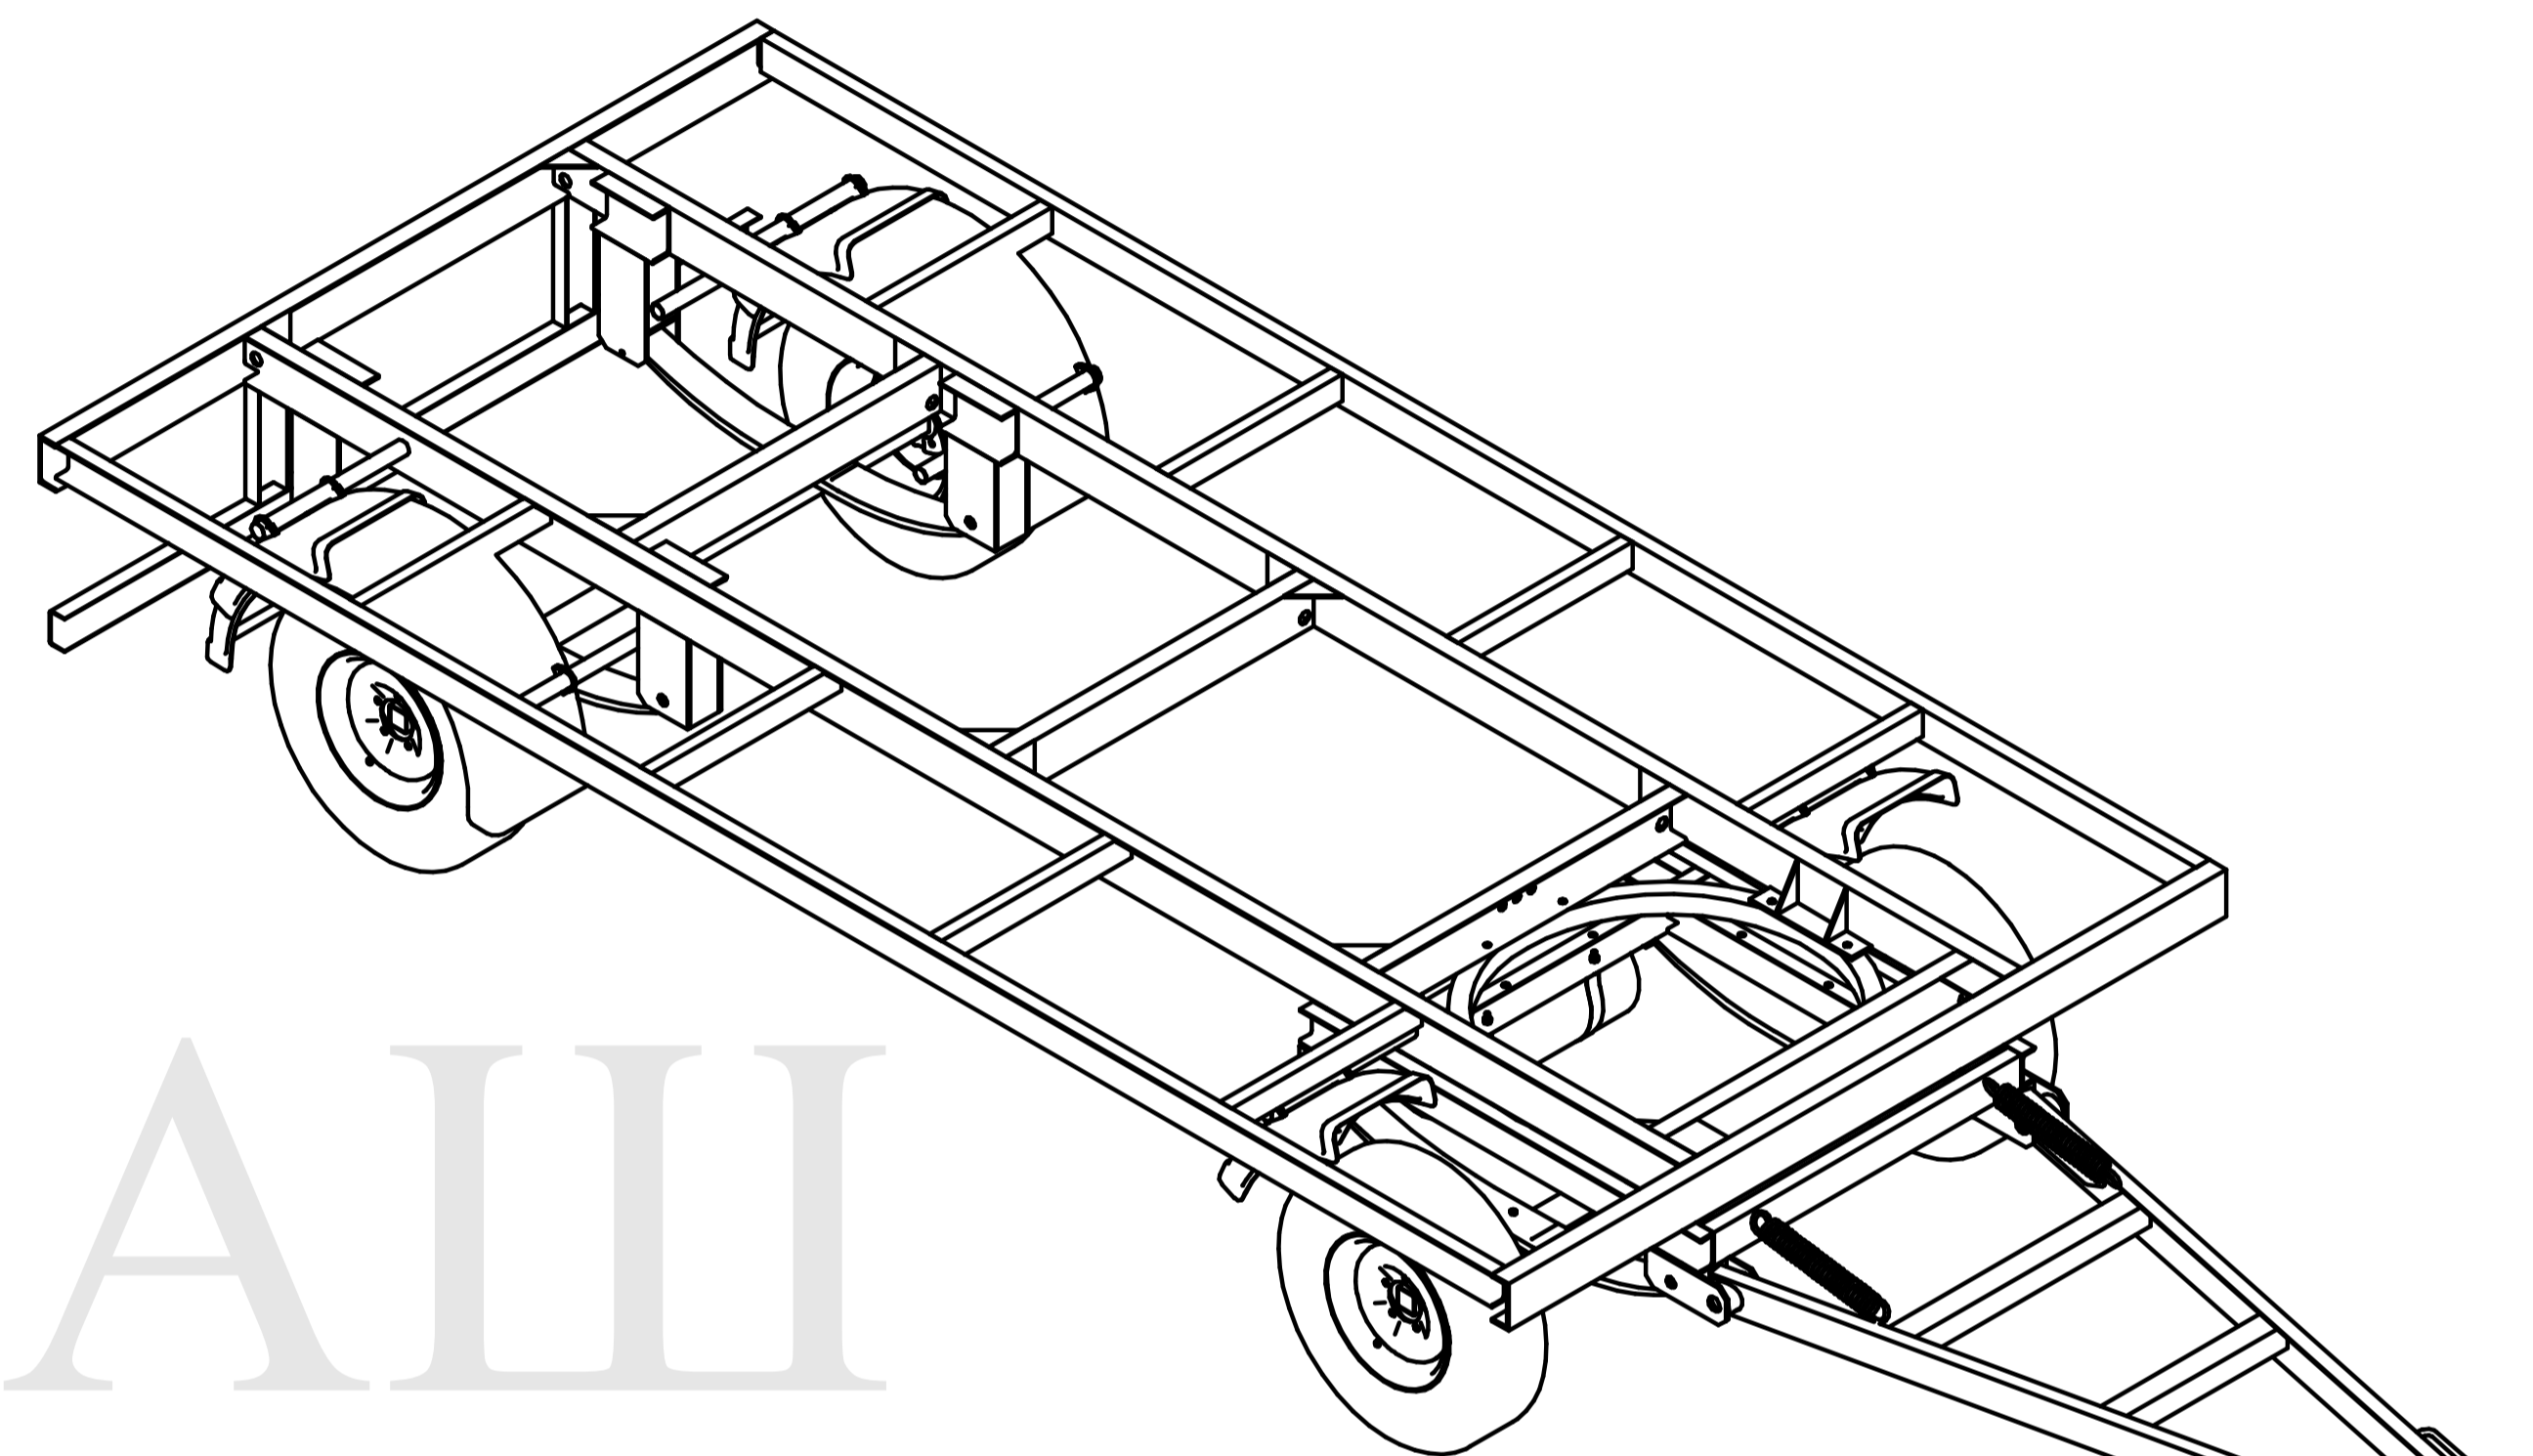

Прицеп 849113

* Размеры для справок

Грузоподъемность 4800 кг
 Полная масса 7000 кг
 Колеса: 235/75 R17.5 4 шт.
 Подвеска рессорная
 Тормоза пневматические
 Электрооборудование 24В

L, мм	B, мм
4000	2300
4000	2400
4000	2500
5000	2300
5000	2400
5000	2500
6000	2300
6000	2400
6000	2500