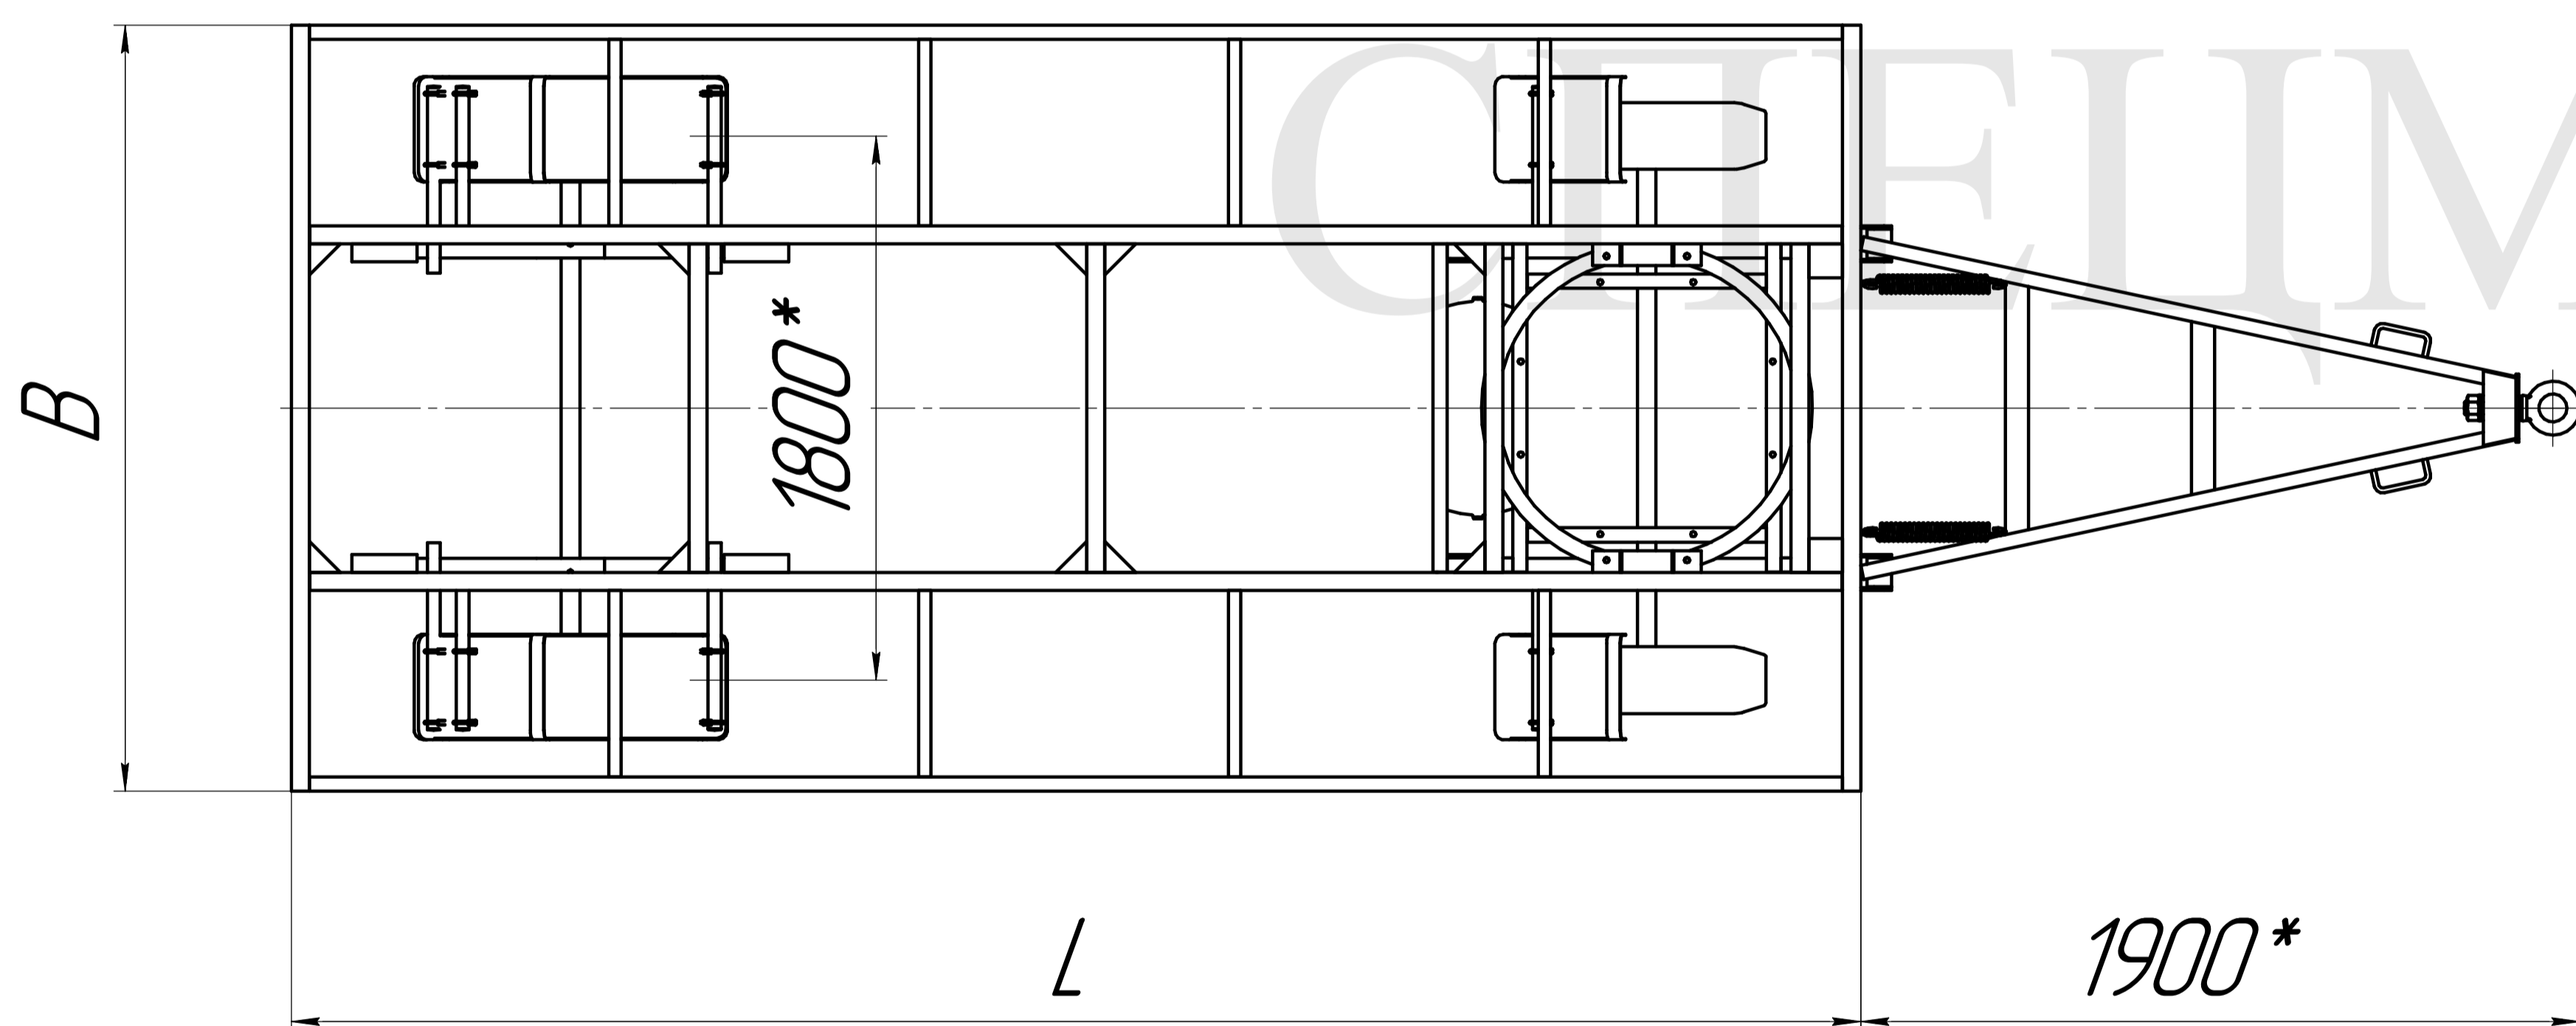

Прицеп 849113

* Размеры для справок

Грузоподъемность 4800 кг
 Полная масса 7000 кг
 Колеса: 235/75 R17.5 4 шт.
 Подвеска рессорная
 Тормоза пневматические
 Электрооборудование 24В

L, мм	B, мм
4000	2300
4000	2400
4000	2500
5000	2300
5000	2400
5000	2500
6000	2300
6000	2400
6000	2500