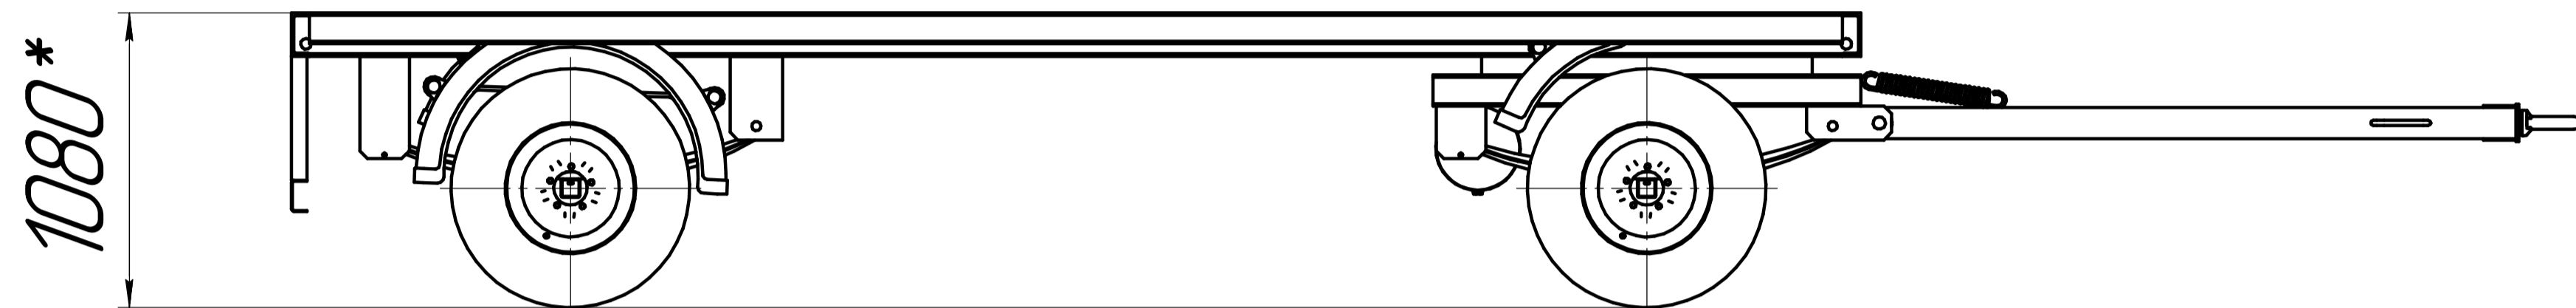

Прицеп 849113

* Размеры для справок

Грузоподъемность 4800 кг
 Полная масса 7000 кг
 Колеса: 235/75 R17.5 4 шт.
 Подвеска рессорная
 Тормоза пневматические
 Электрооборудование 24В

L, мм	B, мм
4000	2300
4000	2400
4000	2500
5000	2300
5000	2400
5000	2500
6000	2300
6000	2400
6000	2500